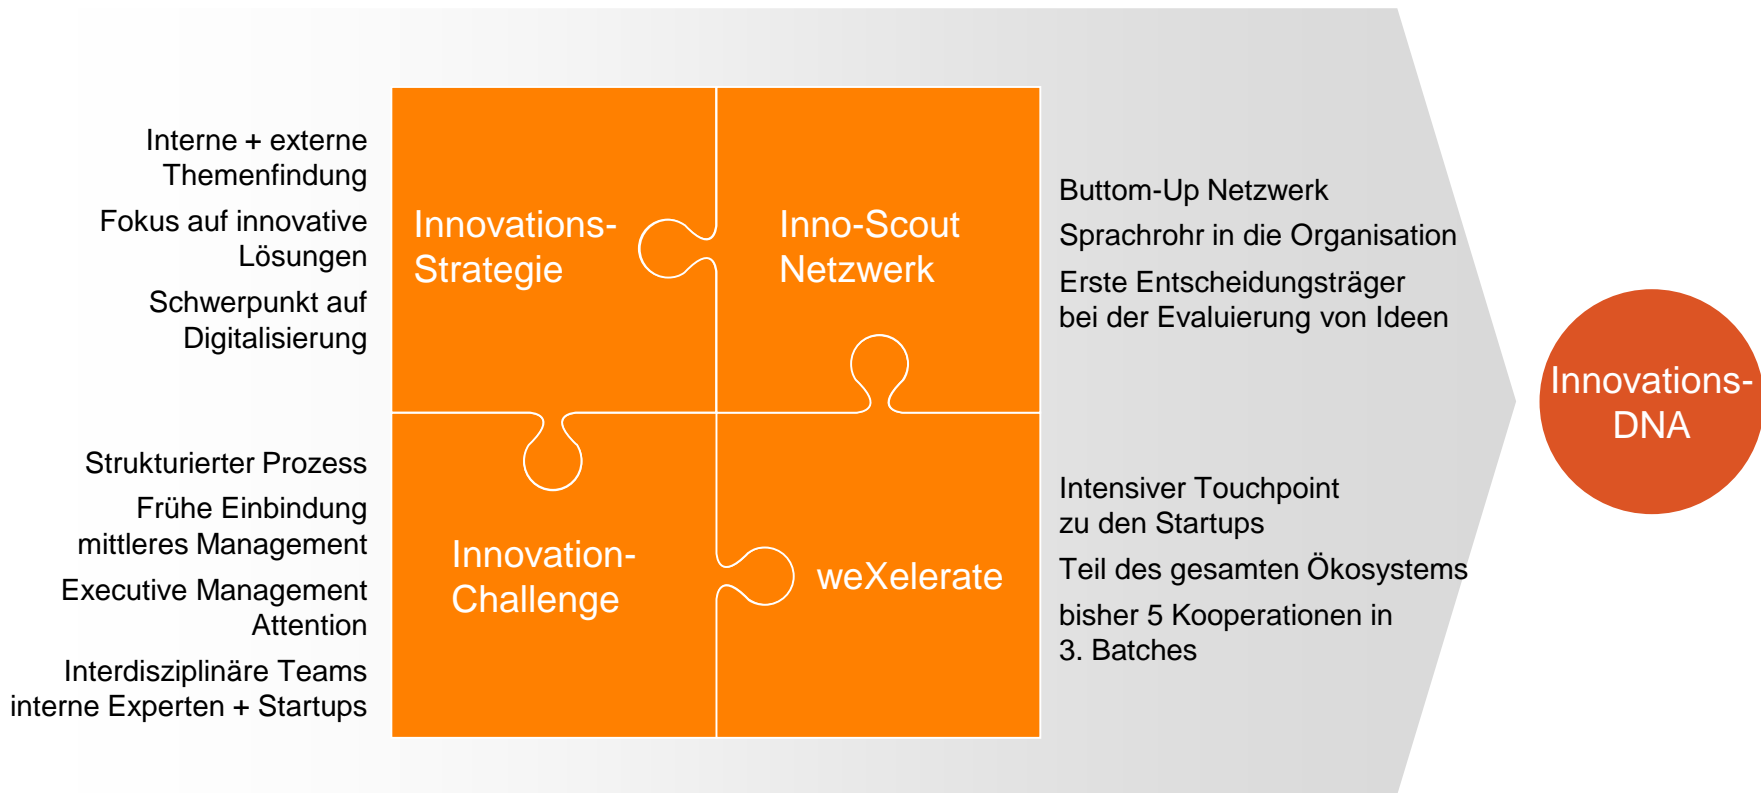

Intrapreneurship, Start-Ups und ein traditionelles Unternehmen – Geht das?

Dr. Christian Panzer
Leiter Unternehmensentwicklung
Wien Energie GmbH

***SO BUNT
WIE MEIN LEBEN.***

Wien Energie im Wandel

groß, stabil und langsam

<https://pixnio.com/transportation-vehicles/ships-boats/cargo-ship-shipment-industry-water-ship-watercraft-port-sea>

klein, wendig und schnell

<http://www.painetworks.com/photos/je/je3892.JPG>

Innovation @ Wien Energie

Intrapreneurship, Start-Ups und ein
traditionelles Unternehmen – Geht das?

JA, es geht!