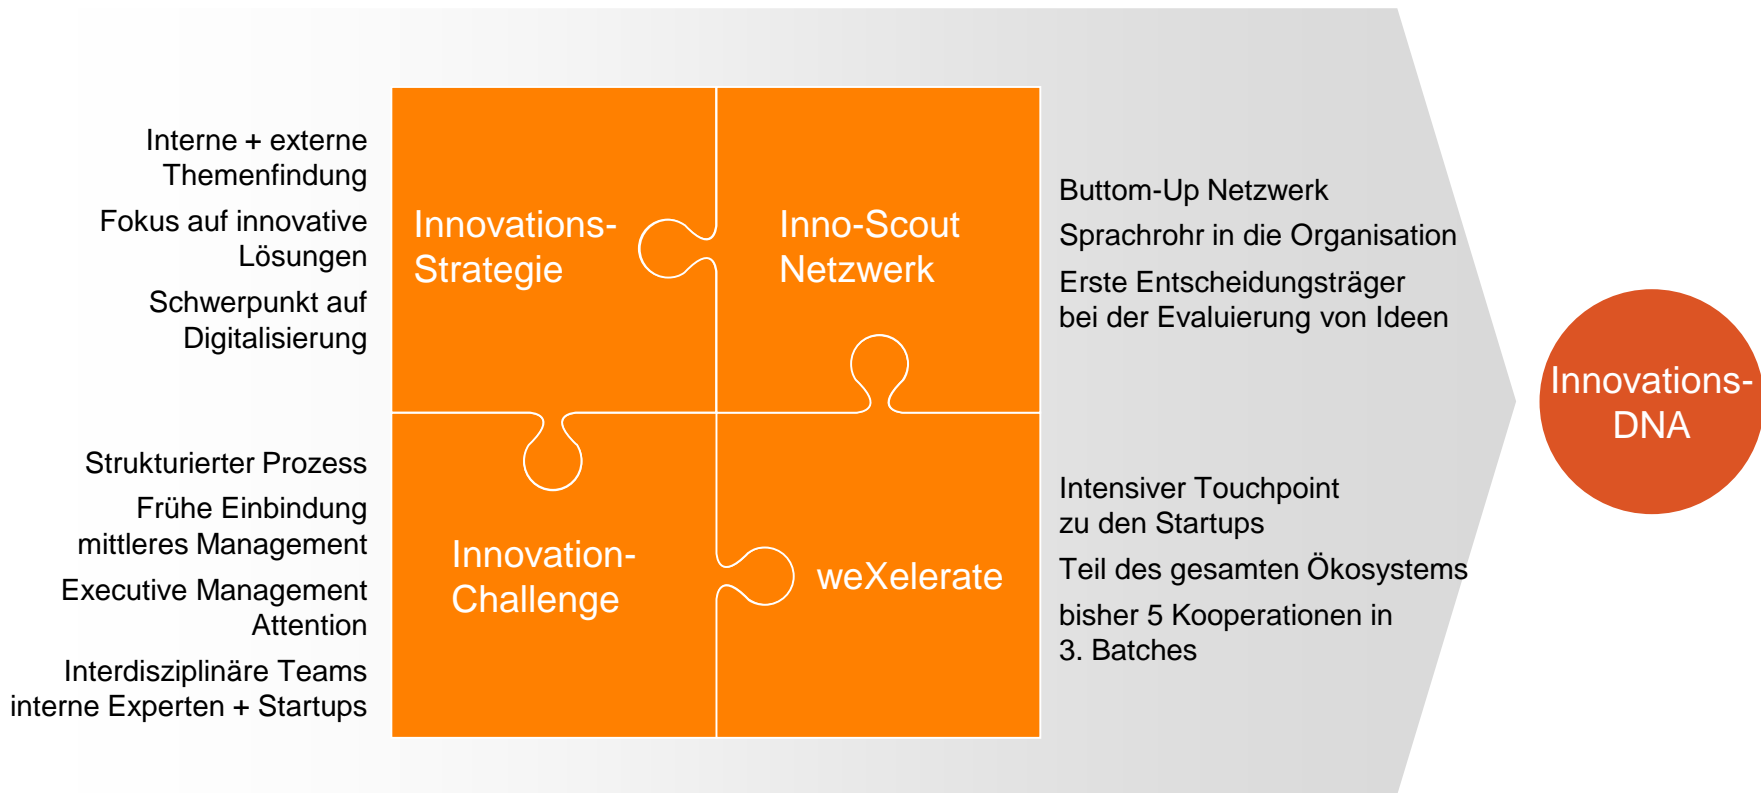

Intrapreneurship, Start-Ups und ein traditionelles Unternehmen – Geht das?

Dr. Christian Panzer
Leiter Unternehmensentwicklung
Wien Energie GmbH

***SO BUNT
WIE MEIN LEBEN.***

Wien Energie im Wandel

groß, stabil und langsam

<https://pixnio.com/transportation-vehicles/ships-boats/cargo-ship-shipment-industry-water-ship-watercraft-port-sea>

klein, wendig und schnell

<http://www.painetworks.com/photos/je/je3892.JPG>

Innovation @ Wien Energie

Intrapreneurship, Start-Ups und ein
traditionelles Unternehmen – Geht das?

JA, es geht!